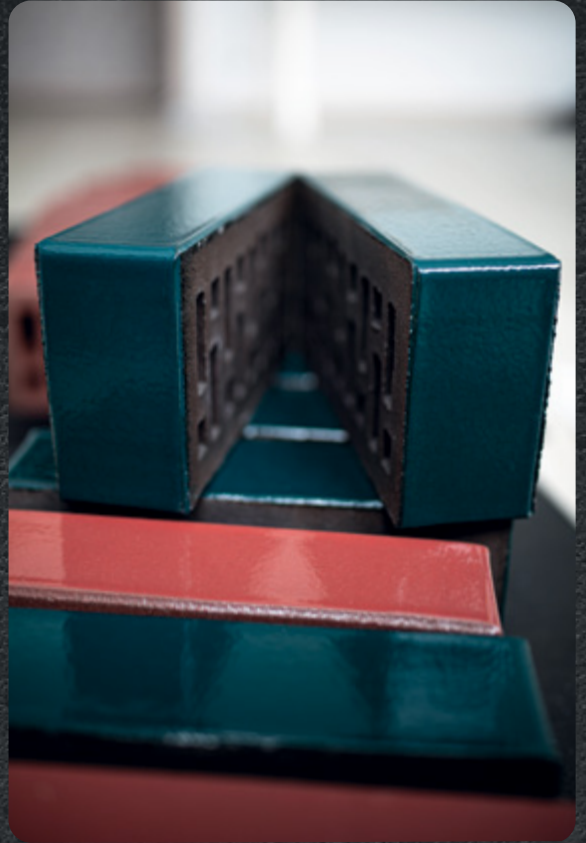

***Серия Glanz**

5-28-00-0-00*

1NF

250 x 120 x 65 мм

0,7 NF

250 x 85 x 65 мм

***Серия Glanz**

RECKE