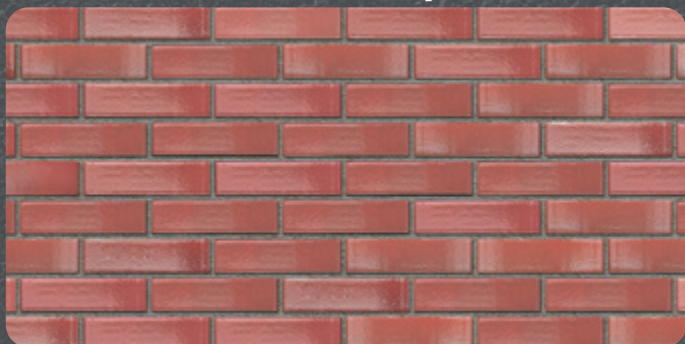

0,7 NF

250 x 85 x 65 мм

*Серия Glanz